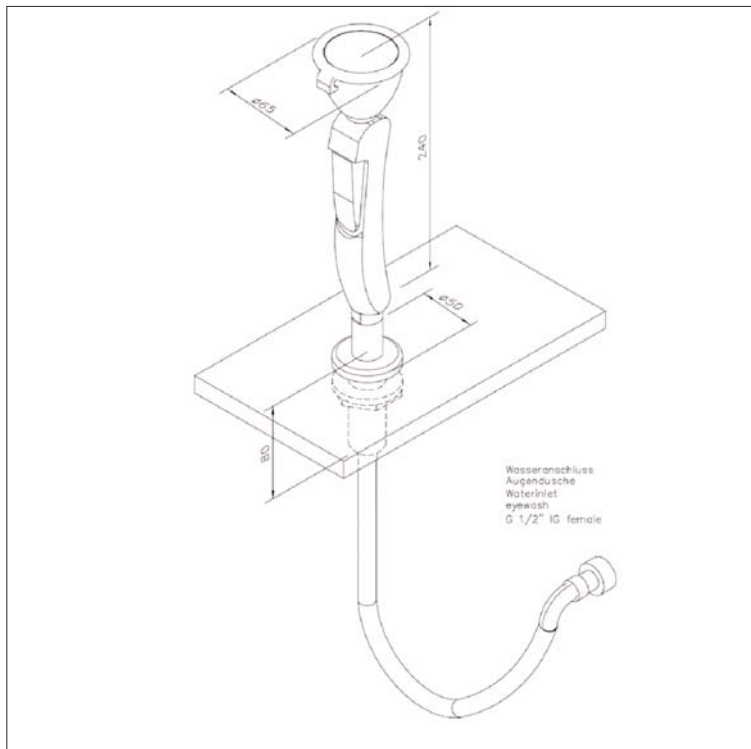

www.filtec-industrie.de

ClassicLine Hand-Augendusche mit einem Brausekopf, für Tischmontage

- medienführende Teile aus Messing
- Handgriff mit integriertem, arretierendem Auslösegriff aus Kunststoff, Ventil nicht selbsttätig schließend
- breitstrahlender Hochleistungsbrausekopf aus Messing, chemikalienbeständig pulverbeschichtet, mit Kunststoffsprühplatte, verkalkungsarm, mit Gummischutz und dichtschießendem Staubdeckel mit Klappmechanismus
- integrierter automatischer Mengenregulator 7 Liter / Minute
- integrierter Rückflussverhinderer
- edelstahummantelter Schlauch Länge 1,5 Meter, Anschluss 1/2-Zoll-Überwurfmutter, DIN-DVGW geprüft und zugelassen
- Tischdurchführung M28x1,5x80mm aus Messing inkl. Befestigungssatz mit Mutter M28x1,5mm mit 2 Schrauben M5 für schwer zugängliche Montage, mit Verteilscheibe, Rosette verchromt, Abdichtung zur Tischoberfläche mittels O-Ring
- Hinweisschild für Augendusche nach DIN 4844-2-D und BGV A8, selbstklebend 100 x 100 mm
- gemäß BGI/GUV-I 850-0, DIN 1988 und DIN EN 1717
- gemäß ANSI Z358.1-2004 und DIN EN 15154-2:2006
- DIN-DVGW geprüft und zugelassen

Artikel-Nr.: BR 712 020