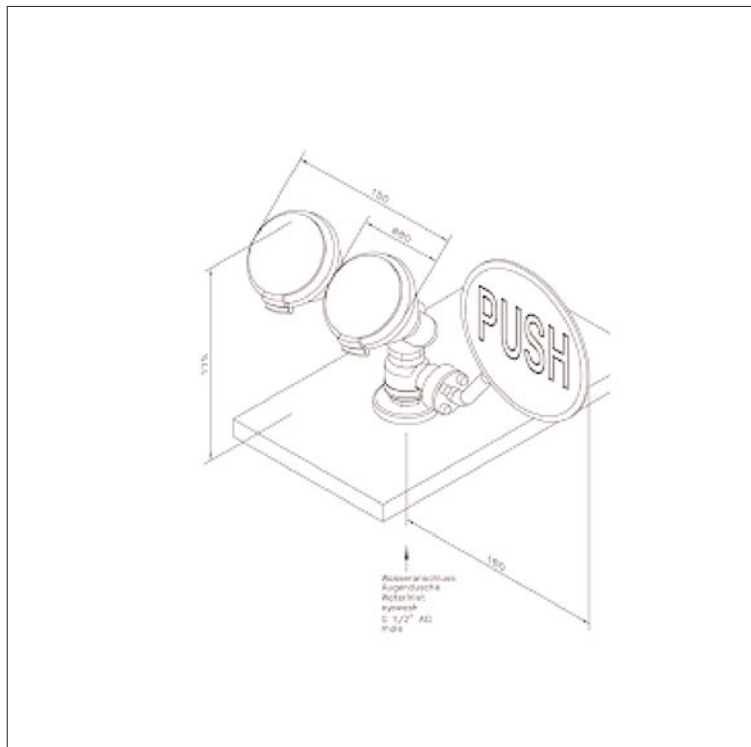

#### ClassicLine Sicherheits-Augendusche mit zwei Brauseköpfen 45°, für Tischmontage

- Bedienplatte aus Stahl, Länge 130 mm, chemikalienbeständig grün pulverbeschichtet, mit großem Signal "PUSH", langnachleuchtend gemäß DIN 67510
- Kugelhahn 90°-Betätigung aus Edelstahl, nicht selbsttätig schließend, DIN-DVGW geprüft und zugelassen
- breitstrahlende Hochleistungsbrauseköpfe aus Messing 45° abgewinkelt, chemikalienbeständig grün pulverbeschichtet, mit Kunststoffsprühplatte, verkalkungsarm, mit Gummischutz und dichtschießendem Staubdeckel mit Klappmechanismus, montiert über Verteilergabel aus Messing, chemikalienbeständig grün pulverbeschichtet
- integrierter automatischer Mengenregulator 14 Liter / Minute
- Anschlussgewinde 1/2-Zoll-AG, Länge 60 mm, mit Befestigungssatz mit Mutter G1/2" mit 2 Schrauben M5 für schwer zugängliche Montage, mit Verteilscheibe, feste Rosette, Abdichtung zur Montagefläche mittels O-Ring
- Höhe 180 mm, Gesamtbreite inkl. Hebel 240 mm
- Hinweisschild für Augendusche nach DIN 4844-2-D und BGV A8, selbstklebend 150 x 150 mm
- gemäß BGI/GUV-I 850-0
- gemäß ANSI Z358.1-2004 und DIN EN 15154-2:2006
- DIN-DVGW geprüft und zugelassen

Artikel-Nr.: BR 200 085