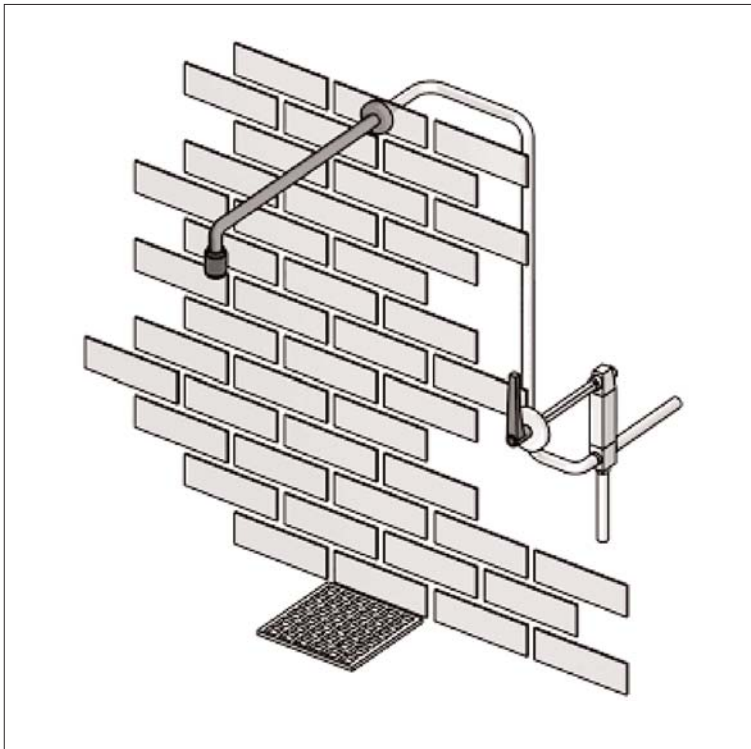

www.filtec-industrie.de

ClassicLine frostsichere selbstentleerende Körper-Notdusche, manuelle Betätigung

- Wandduscharm 3/4-Zoll aus Messing, chemikalienbeständig pulverbeschichtet, Ausladung 500 mm, Wasseranschluss 3/4-Zoll-AG
- Schubrosette aus Polyamid zur Abdeckung des Installationsanschlusses
- Hochleistungsduschkopf aus chemikalienbeständigem Kunststoff, mit verbessertem Strahlbild, korrosionsbeständig, weitestgehend verkalkungs- und wartungsfrei, sehr robust, selbst entleerend
- Volumenstrom mind. 60 Liter / Minute bei 1 bar Fließdruck
- 3-Wege-Kugelhahn 3/4-Zoll aus Messing, der die Dusche im Ruhezustand nach unten selbsttätig entleert
- Spindelverlängerung nach Vorgabe für jede mögliche Mauerdicke, Standardlänge 300 mm
- Betätigungsgriff für Kugelhahn
- Hinweisschild für Körper-Notdusche nach DIN 4844-2-D und BGV A8, selbstklebend 150 x 150 mm
- Anbringungshöhe 2335 mm (± 100 mm)
- gemäß BGI/GUV-I 850-0 und DIN EN 15154-1:2006

Artikel-Nr.: 17 885 075 pulverbeschichtet ROT

17 885 085 pulverbeschichtet GRÜN