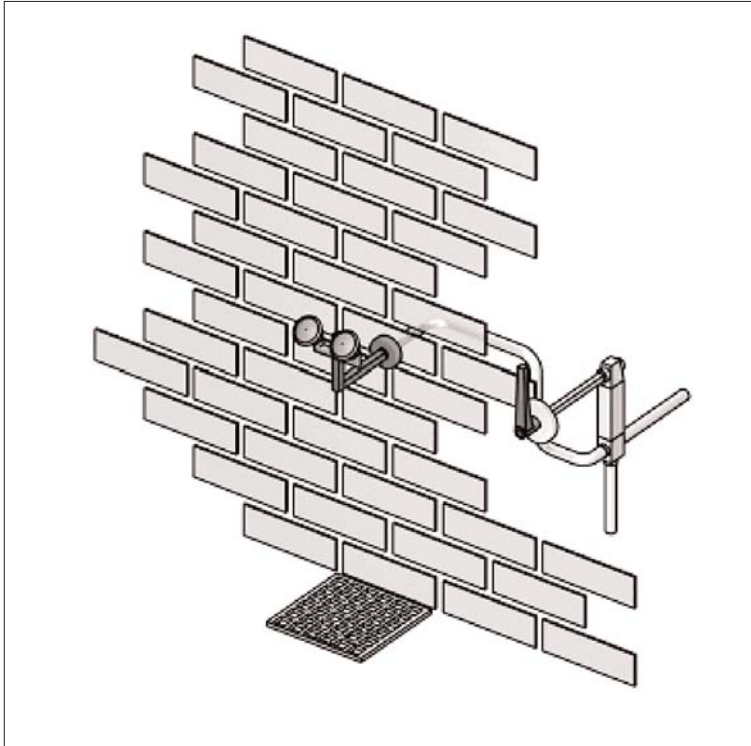

www.filtec-industrie.de

ClassicLine frostsichere selbstentleerende Augendusche, manuelle Betätigung

- breitstrahlende Hochleistungsbrauseköpfe aus Messing 45° abgewinkelt, chemikalienbeständig grün pulverbeschichtet, mit Kunststoffsprühplatte, verkalkungsarm, mit Gummischutz und dichtschießendem Staubdeckel mit Klappmechanismus, montiert über Verteilergabel aus Messing, chemikalienbeständig grün pulverbeschichtet
- integrierter automatischer Mengenregulator 14 Liter / Minute
- Anschlussrohr 1/2-Zoll aus Messing, chemikalienbeständig grün pulverbeschichtet, Länge 100 mm, Wasseranschluss 1/2-Zoll-AG
- 3-Wege-Kugelhahn 3/4-Zoll aus Messing, der die Dusche im Ruhezustand nach unten selbsttätig entleert
- Spindelverlängerung nach Vorgabe für jede mögliche Mauerdicke, Standardlänge 300 mm
- Betätigungsgriff für Kugelhahn
- Hinweisschild für Augendusche nach DIN 4844-2-D und BGV A8, selbstklebend 150 x 150 mm
- Anbringungshöhe 850 mm (± 100 mm)
- gemäß BGI/GUV-I 850-0
- gemäß ANSI Z358.1-2004 und DIN EN 15154-2:2006

Artikel-Nr.: 17 880 085 pulverbeschichtet GRÜN