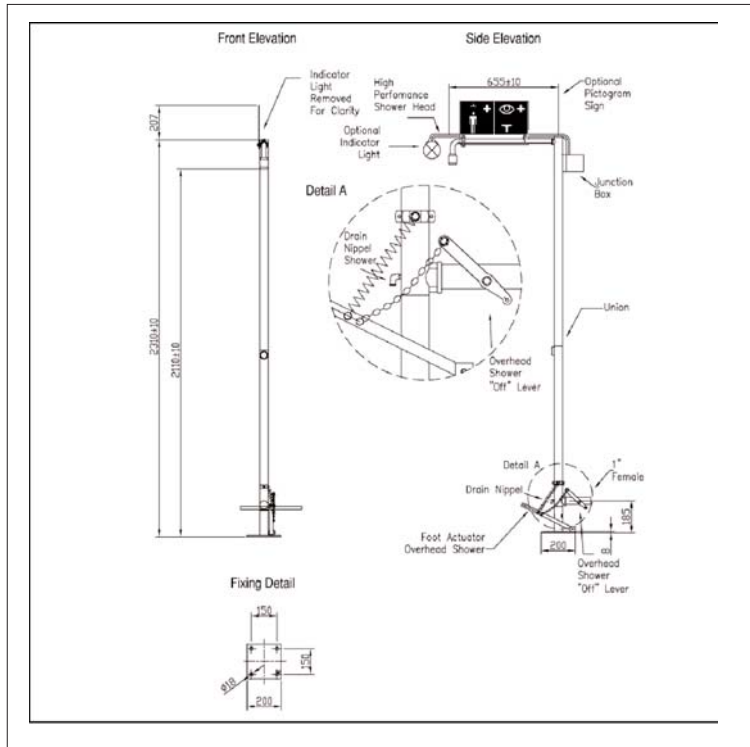

www.filtec-industrie.de

PremiumLine selbstentleerende Körper-Notdusche für Bodenmontage

EDELSTAHL
STAINLESS STEEL

- Standfuß mit 4 Befestigungsbohrungen aus Edelstahl, poliert, Abmessungen 200 x 200 mm
- Standrohr 1 1/4-Zoll aus Edelstahl zweiteilig, poliert, mit unterem Wasseranschluss 1-Zoll-AG
- Duscharm 3/4-Zoll aus Edelstahl, poliert, Gesamtlänge 565 mm
- Kugelhahn aus Edelstahl, mit Fußhebelbedienung aus Edelstahl, inklusive Selbstentleerung bis zur Oberkante des Kugelhahnes in Bodennähe
- Hochleistungsduschkopf aus poliertem Edelstahl, mit verbessertem Strahlbild, korrosionsbeständig, weitestgehend verkalkungs- und wartungsfrei, sehr robust, selbst entleerend
- Volumenstrom mind. 75 Liter / Minute bei 1 bar Fließdruck
- Gesamthöhe 2300 mm, Ausladung 565 mm
- gemäß DIN EN 15154-1:2006
- gemäß ANSI Z358.1-2004 und DIN 12899-3:2009

Artikel-Nr.: 17 830 195