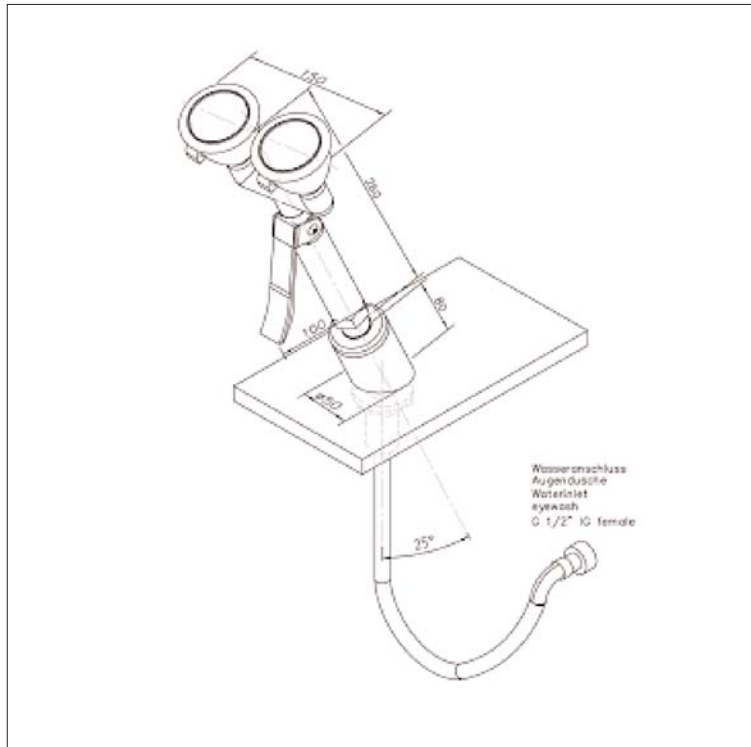

www.filtec-industrie.de

PremiumLine Hand-Augendusche aus Edelstahl, mit zwei Brauseköpfen, für 25°-Tischmontage

- medienführende Teile aus Edelstahl
- Handgriff mit großem, arretierendem Auslösehebel aus Edelstahl, poliert, Ventil nicht selbsttätig schließend
- breitstrahlende Hochleistungsbrauseköpfe aus Edelstahl, poliert, mit Edelstahlsprühplatte, verkalkungsarm, mit Gummischutz und dichtschießendem Staubdeckel mit Klappmechanismus
- integrierter automatischer Mengenregulator 14 Liter / Minute
- integrierter Rückflussverhinderer
- edelstahlmantelter Schlauch Länge 1,5 Meter, Anschluss 1/2-Zoll-Überwurfmutter, DIN-DVGW geprüft und zugelassen
- 25°-Tischdurchführung, bestehend aus Rosette Messing verchromt, 25°-Tischadapter aus Kunststoff, Tischdurchführung M28x1,5x80mm aus Messing inkl. Befestigungssatz mit Mutter M28x1,5mm mit 2 Schrauben M5 für schwer zugängliche Montage, mit Verteilscheibe, Abdichtung zur Tischoberfläche mittels O-Ring
- Hinweisschild für Augendusche nach DIN 4844-2-D und BGV A8, selbstklebend 100 x 100 mm
- Anbringungshöhe 680 mm (± 200 mm)
- gemäß BGI/GUV-I 850-0, DIN 1988 und DIN EN 1717
- gemäß ANSI Z358.1-2004 und DIN EN 15154-2:2006

Artikel-Nr.: BR 719 055