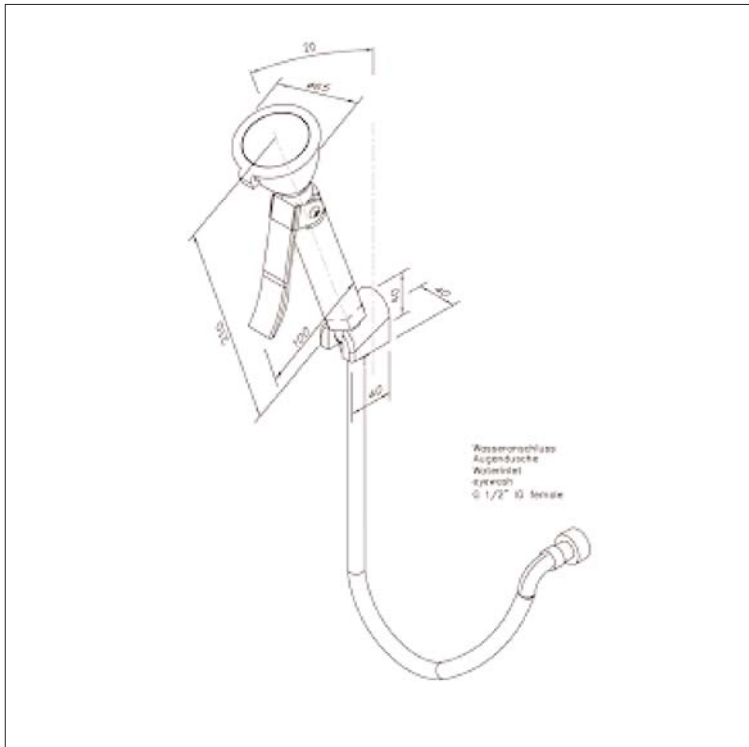

www.filtec-industrie.de

PremiumLine Hand-Augendusche aus Edelstahl, mit einem Brausekopf, für Wandmontage

- medienführende Teile aus Edelstahl
- Handgriff mit großem, arretierendem Auslösehebel aus Edelstahl, poliert, Ventil nicht selbsttätig schließend
- breitstrahlender Hochleistungsbrausekopf aus Edelstahl, poliert, mit Edelstahlsprühplatte, verkalkungsarm, mit Gummischutz und dichtschießendem Staubdeckel mit Klappmechanismus
- integrierter automatischer Mengenregulator 7 Liter / Minute
- integrierter Rückflussverhinderer
- edelstahlummantelter Schlauch Länge 1,5 Meter, Anschluss 1/2-Zoll-Überwurfmutter, DIN-DVGW geprüft und zugelassen
- stabile Wandhalterung 20° abgewinkelt aus Edelstahl, poliert, inkl. 2x großen Befestigungslöchern
- Hinweisschild für Augendusche nach DIN 4844-2-D und BGV A8, selbstklebend 100 x 100 mm
- Anbringungshöhe 770 mm (± 200 mm)
- gemäß BGI/GUV-I 850-0, DIN 1988 und DIN EN 1717
- gemäß ANSI Z358.1-2004 und DIN EN 15154-2:2006

Artikel-Nr.: BR 718 030