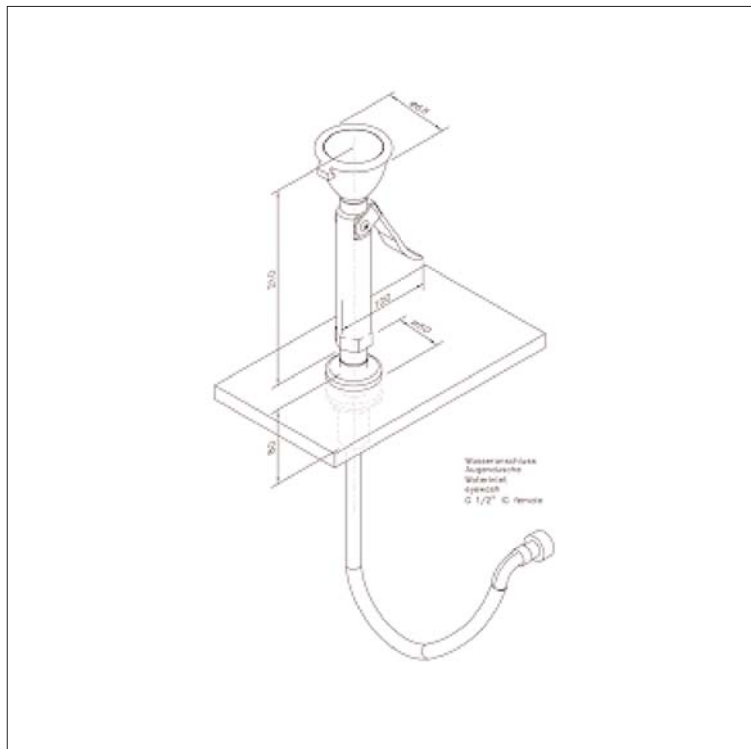

www.filtec-industrie.de

PremiumLine Hand-Augendusche aus Edelstahl, mit einem Brausekopf, für Tischmontage

- medienführende Teile aus Edelstahl
- Handgriff mit großem, arretierendem Auslösehebel aus Edelstahl, poliert, Ventil nicht selbsttätig schließend
- breitstrahlender Hochleistungsbrausekopf aus Edelstahl, poliert, mit Edelstahlsprühplatte, verkalkungsarm, mit Gummischutz und dichtschießendem Staubdeckel mit Klappmechanismus
- integrierter automatischer Mengenregulator 7 Liter / Minute
- integrierter Rückflussverhinderer
- edelstahlummantelter Schlauch Länge 1,5 Meter, Anschluss 1/2-Zoll-Überwurfmutter, DIN-DVGW geprüft und zugelassen
- Tischdurchführung M28x1,5x80mm aus Messing inkl. Befestigungssatz mit Mutter M28x1,5mm mit 2 Schrauben M5 für schwer zugängliche Montage, mit Verteilscheibe, Rosette verchromt, Abdichtung zur Tischoberfläche mittels O-Ring
- Hinweisschild für Augendusche nach DIN 4844-2-D und BGV A8, selbstklebend 100 x 100 mm
- gemäß BGI/GUV-I 850-0, DIN 1988 und DIN EN 1717
- gemäß ANSI Z358.1-2004 und DIN EN 15154-2:2006

Artikel-Nr.: BR 718 020