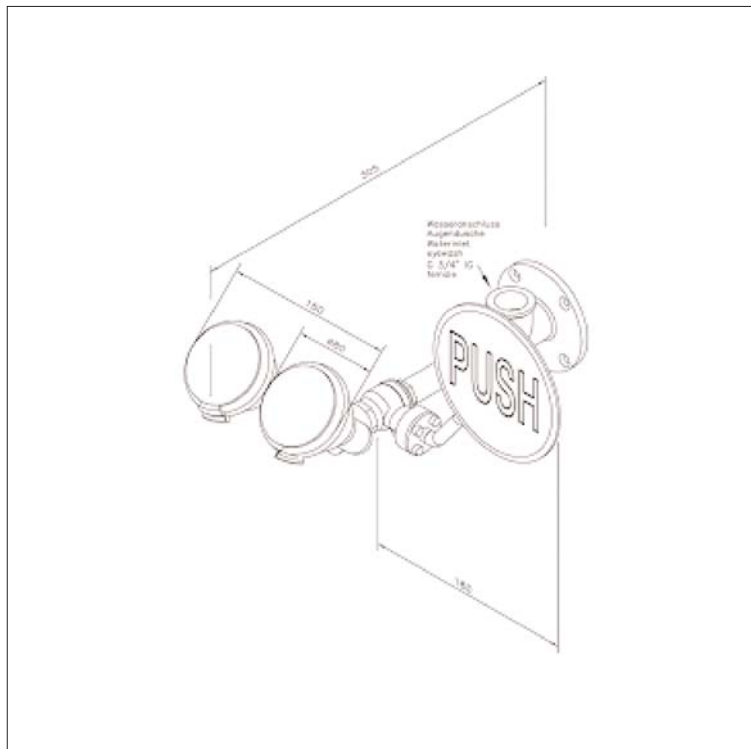

www.filtec-industrie.de

ClassicLine Sicherheits-Augendusche mit zwei Brauseköpfen 45°, für Wandmontage Aufputz

- Bedienplatte aus Stahl, Länge 130 mm, chemikalienbeständig grün pulverbeschichtet, mit großem Signal "PUSH", langnachleuchtend gemäß DIN 67510
- Kugelhahn 90°-Betätigung aus Edelstahl, nicht selbsttätig schließend, DIN-DVGW geprüft und zugelassen
- breitstrahlende Hochleistungsbrauseköpfe aus Messing 45° abgewinkelt, chemikalienbeständig grün pulverbeschichtet, mit Kunststoffsprühplatte, verkalkungsarm, mit Gummischutz und dichtschießendem Staubdeckel mit Klappmechanismus, montiert über Verteilergabel aus Messing, chemikalienbeständig grün pulverbeschichtet
- integrierter automatischer Mengenregulator 14 Liter / Minute
- Anschlussrohr 1/2-Zoll aus Messing, chemikalienbeständig grün pulverbeschichtet, Länge 100 mm
- Wandflansch aus Messing, chemikalienbeständig grün pulverbeschichtet, Wasseranschluss 3/4-Zoll-IG
- Hinweisschild für Augendusche nach DIN 4844-2-D und BGV A8, selbstklebend 150 x 150 mm
- Ausladung 330 mm, Gesamtbreite inkl. Hebel 240 mm
- gemäß BGI/GUV-I 850-0
- gemäß ANSI Z358.1-2004 und DIN EN 15154-2:2006
- DIN-DVGW geprüft und zugelassen

Artikel-Nr.: BR 250 085