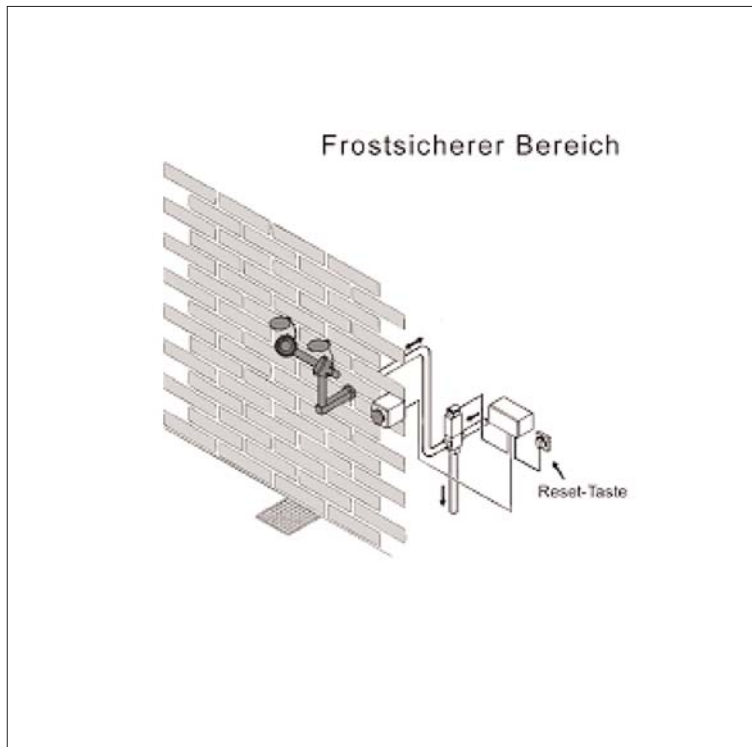

www.filtec-industrie.de

ClassicLine frostsichere selbstentleernde Augendusche, elektronische Betätigung

- breitstrahlende Hochleistungsbrauseköpfe aus Messing 45° abgewinkelt, chemikalienbeständig grün pulverbeschichtet, mit Kunststoffsprühplatte, verkalkungsarm, mit Gummischutz und dichtschießendem Staubdeckel mit Klappmechanismus, montiert über Verteilergabel aus Messing, chemikalienbeständig grün pulverbeschichtet
- integrierter automatischer Mengenregulator 14 Liter / Minute
- Anschlussrohr 1/2-Zoll aus Messing, chemikalienbeständig grün pulverbeschichtet, Länge 100 mm, Wasseranschluss 1/2-Zoll-AG
- Zwei-Wege-Magnetventil, stromlos geöffnet, Anschluss 1/2-Zoll-IG
- Zwei-Wege-Magnetventil, stromlos geschlossen, Anschluss 1/2-Zoll-IG
- T-Stück 1/2-Zoll-AG
- Steuerbox mit zusätzlichem potentialfreiem Kontakt für Alarmsignal
- Not-Ein-Taster für den Einsatz in rauem Umfeld, Schutzart IP67, Betätigung über Hand, Ellenbogen und Fuss
- Hinweisschild für Augendusche nach DIN 4844-2-D und BGV A8, selbstklebend 150 x 150 mm
- Anbringungshöhe 850 mm
- gemäß BGI/GUV-I 850-0
- gemäß ANSI Z358.1-2004 und DIN EN 15154-2:2006

Artikel-Nr.: 17 890 085 pulverbeschichtet GRÜN